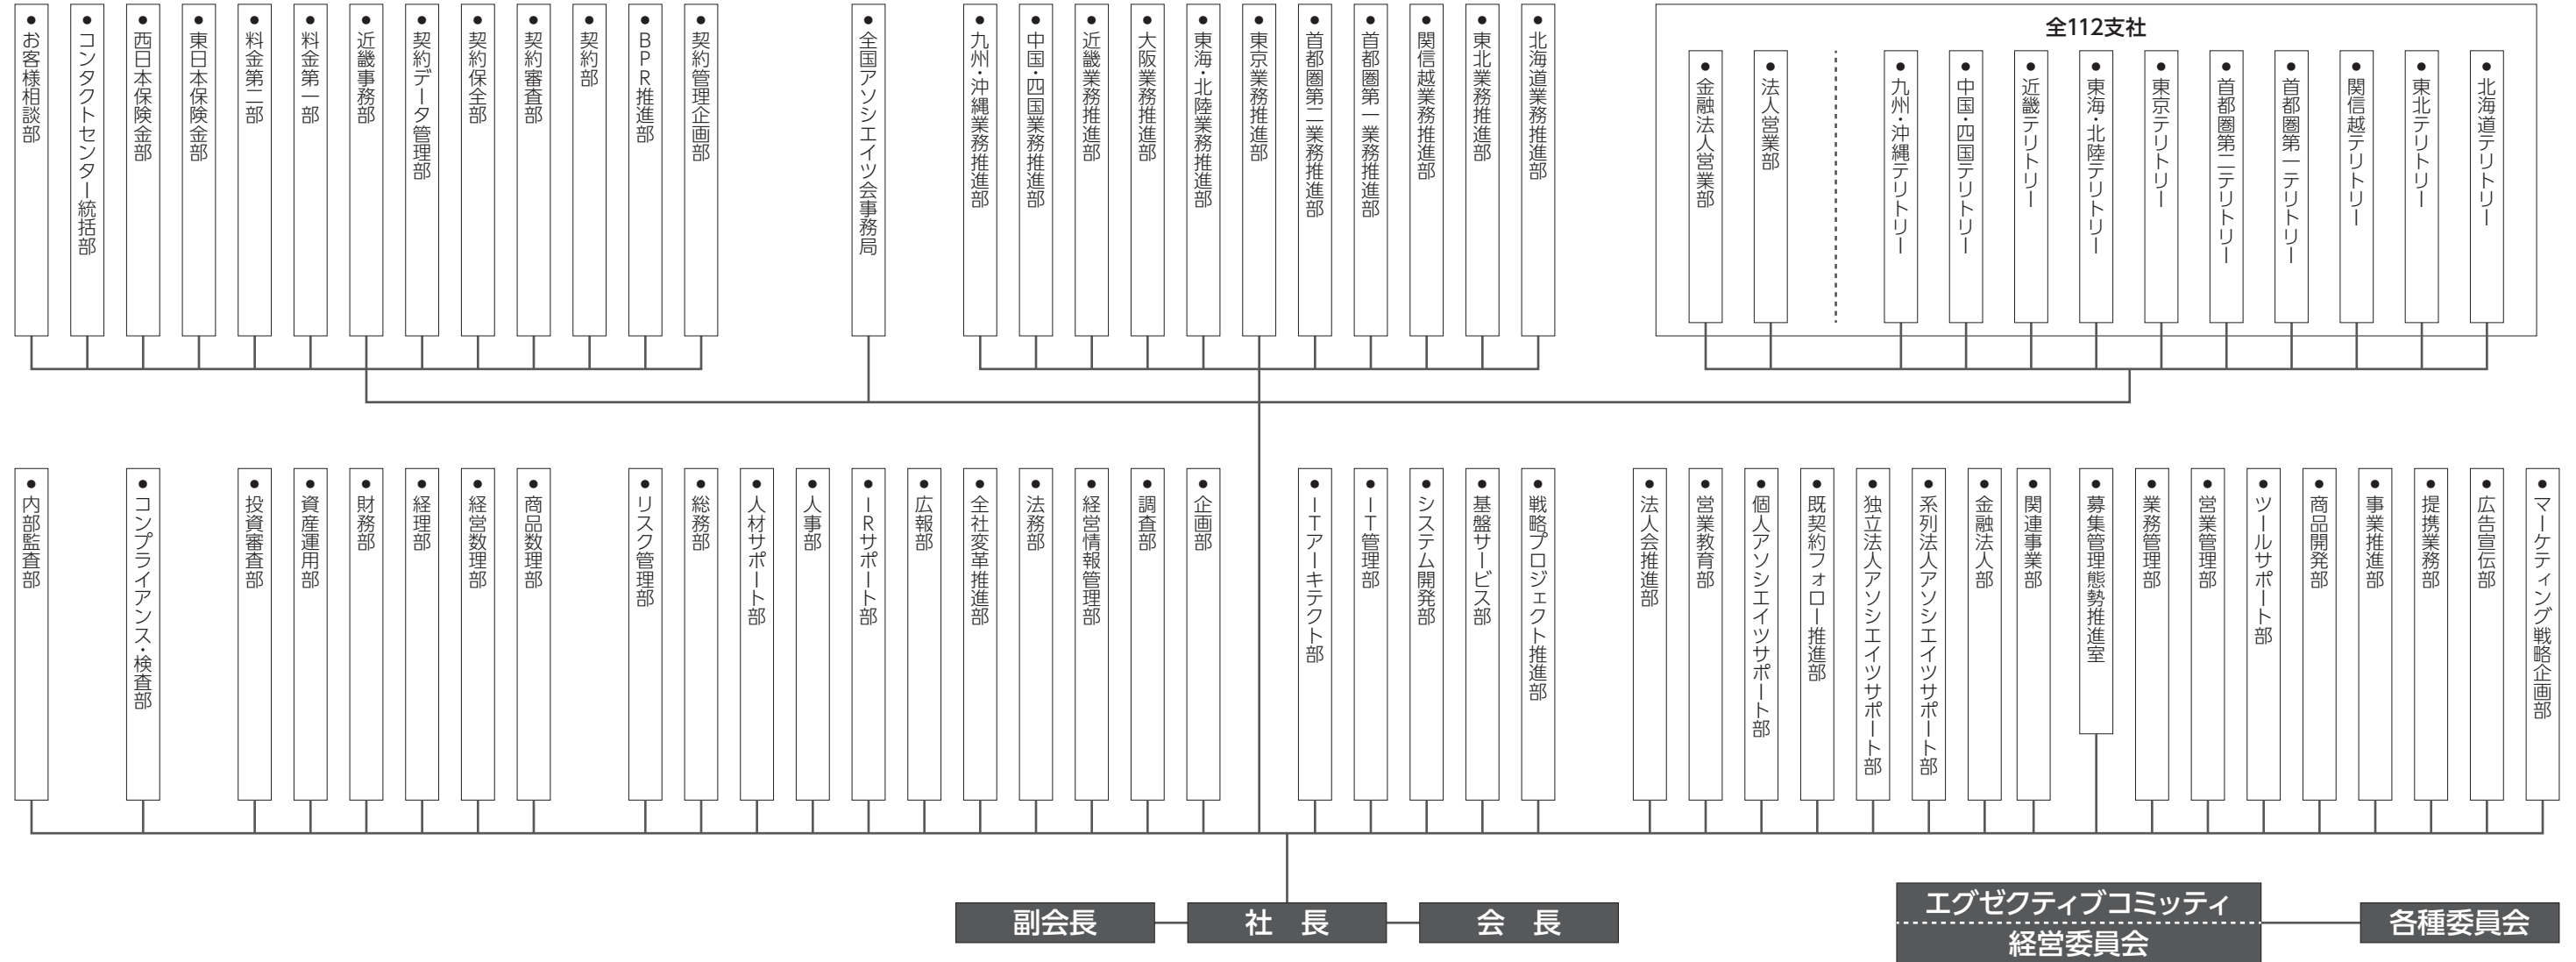

お客様

ア ソ シ エ イ ツ

- お客様相談部
- コンタクトセンター統括部
- 西日本保険金部
- 東日本保険金部
- 料金第一一部
- 料金第二一部
- 近畿事務部
- 契約ブローカー管理部
- 契約保全部
- 契約審査部
- 契約部
- BPR推進部
- 契約管理企画部

- 全国アンシエイツ会事務局
- 九州・沖縄業務推進部
- 中国・四国業務推進部
- 近畿業務推進部
- 大阪業務推進部
- 東海・北陸業務推進部
- 東京業務推進部
- 首都圏第二業務推進部
- 首都圏第一業務推進部
- 関信越業務推進部
- 東北業務推進部
- 北海道業務推進部